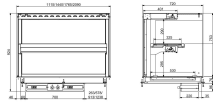

DROP-IN VITRINE CUBIQUE CHAUFFANTE AVEC PLAQUE VITRO CERAMIQUE MODELE MURAL - NOIR 3/1

9 095,00 €

SKU:

7495.0360

EAN code	7422242929902	Largeur (mm)	1115
Profondeur (mm)	720	Hauteur (mm)	924
Colis postal	Non	Poids brut (kg)	106
Tension (Volt)	400	Fréquence de tension (Hz)	50/60
Puissance totale (kW)	4,025	Plage de température (° C)	+30/+120
Montage Largeur (mm)	1090	Profondeur (mm)	690
Contenu du GN	3/1	Lampes	Oui
Marque	COMBISTEEL		